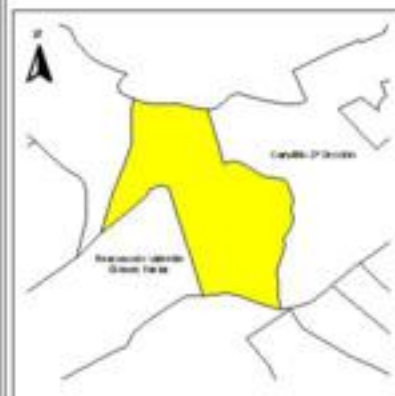

EVALUA DF
Consejo de Evaluación del
Desarrollo Social del
Distrito Federal

ÍNDICE DE DESARROLLO SOCIAL

Delegación: Álvaro Obregón
Colonia: Canutillo
Grado de desarrollo: Bajo

Grado de Desarrollo Social

-  Muy bajo
-  Bajo
-  Medio
-  Alto
-  Sin dato